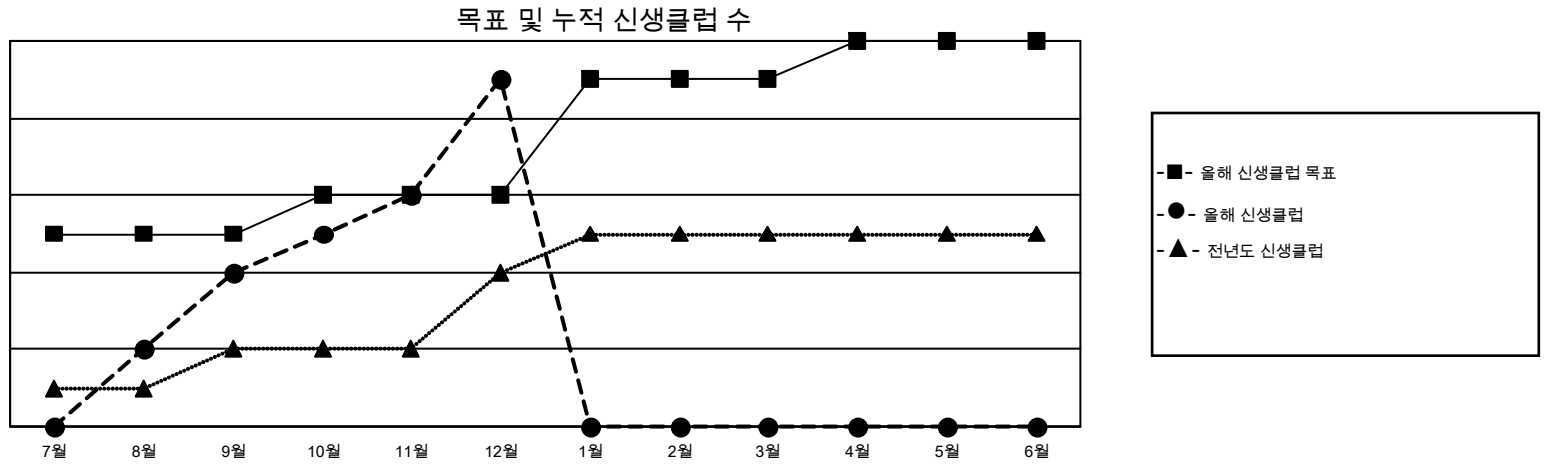

GMT: OPEN

현장지역 GMT 5 - K

클럽			
결과- 2023-2024			
사분기	신생클럽 목표	신생클럽	해산된 클럽
7월/8월/9월	5	4	0
10월/11월/12월	1	5	0
1월/2월/3월	3	0	0
4월/5월/6월	1	0	0

회원 1인당			
결과- 2023-2024			
사분기	회원 순증가 목표	실제 회원증강	실제 퇴회 회원 수(전출입 포함)
7월/8월/9월	930	1,876	829
10월/11월/12월	705	694	892
1월/2월/3월	755	0	0
4월/5월/6월	620	0	0