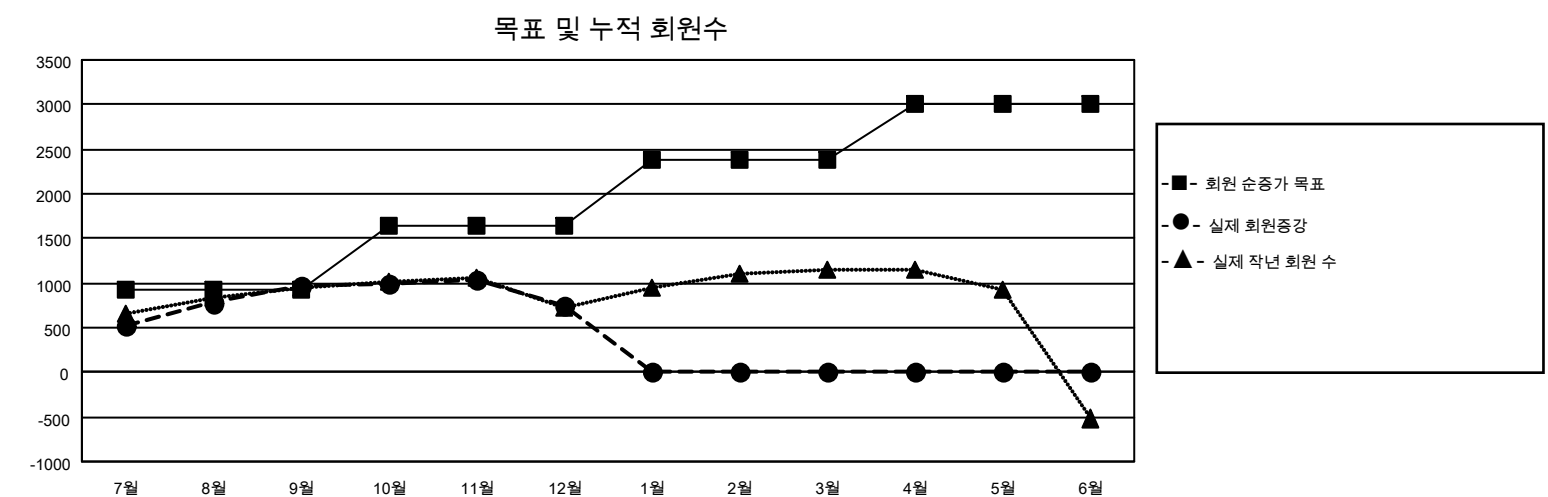

GMT: OPEN

현장지역 GMT 5 - K

클럽			
결과- 2023-2024			
사분기	신생클럽 목표	신생클럽	해산된 클럽
7월/8월/9월	5	4	0
10월/11월/12월	1	5	0
1월/2월/3월	3	0	0
4월/5월/6월	1	0	0

회원 1인당			
결과- 2023-2024			
사분기	회원 순증가 목표	실제 회원증강	실제 퇴회 회원 수(전출입 포함)
7월/8월/9월	930	1,876	829
10월/11월/12월	705	694	892
1월/2월/3월	755	0	0
4월/5월/6월	620	0	0